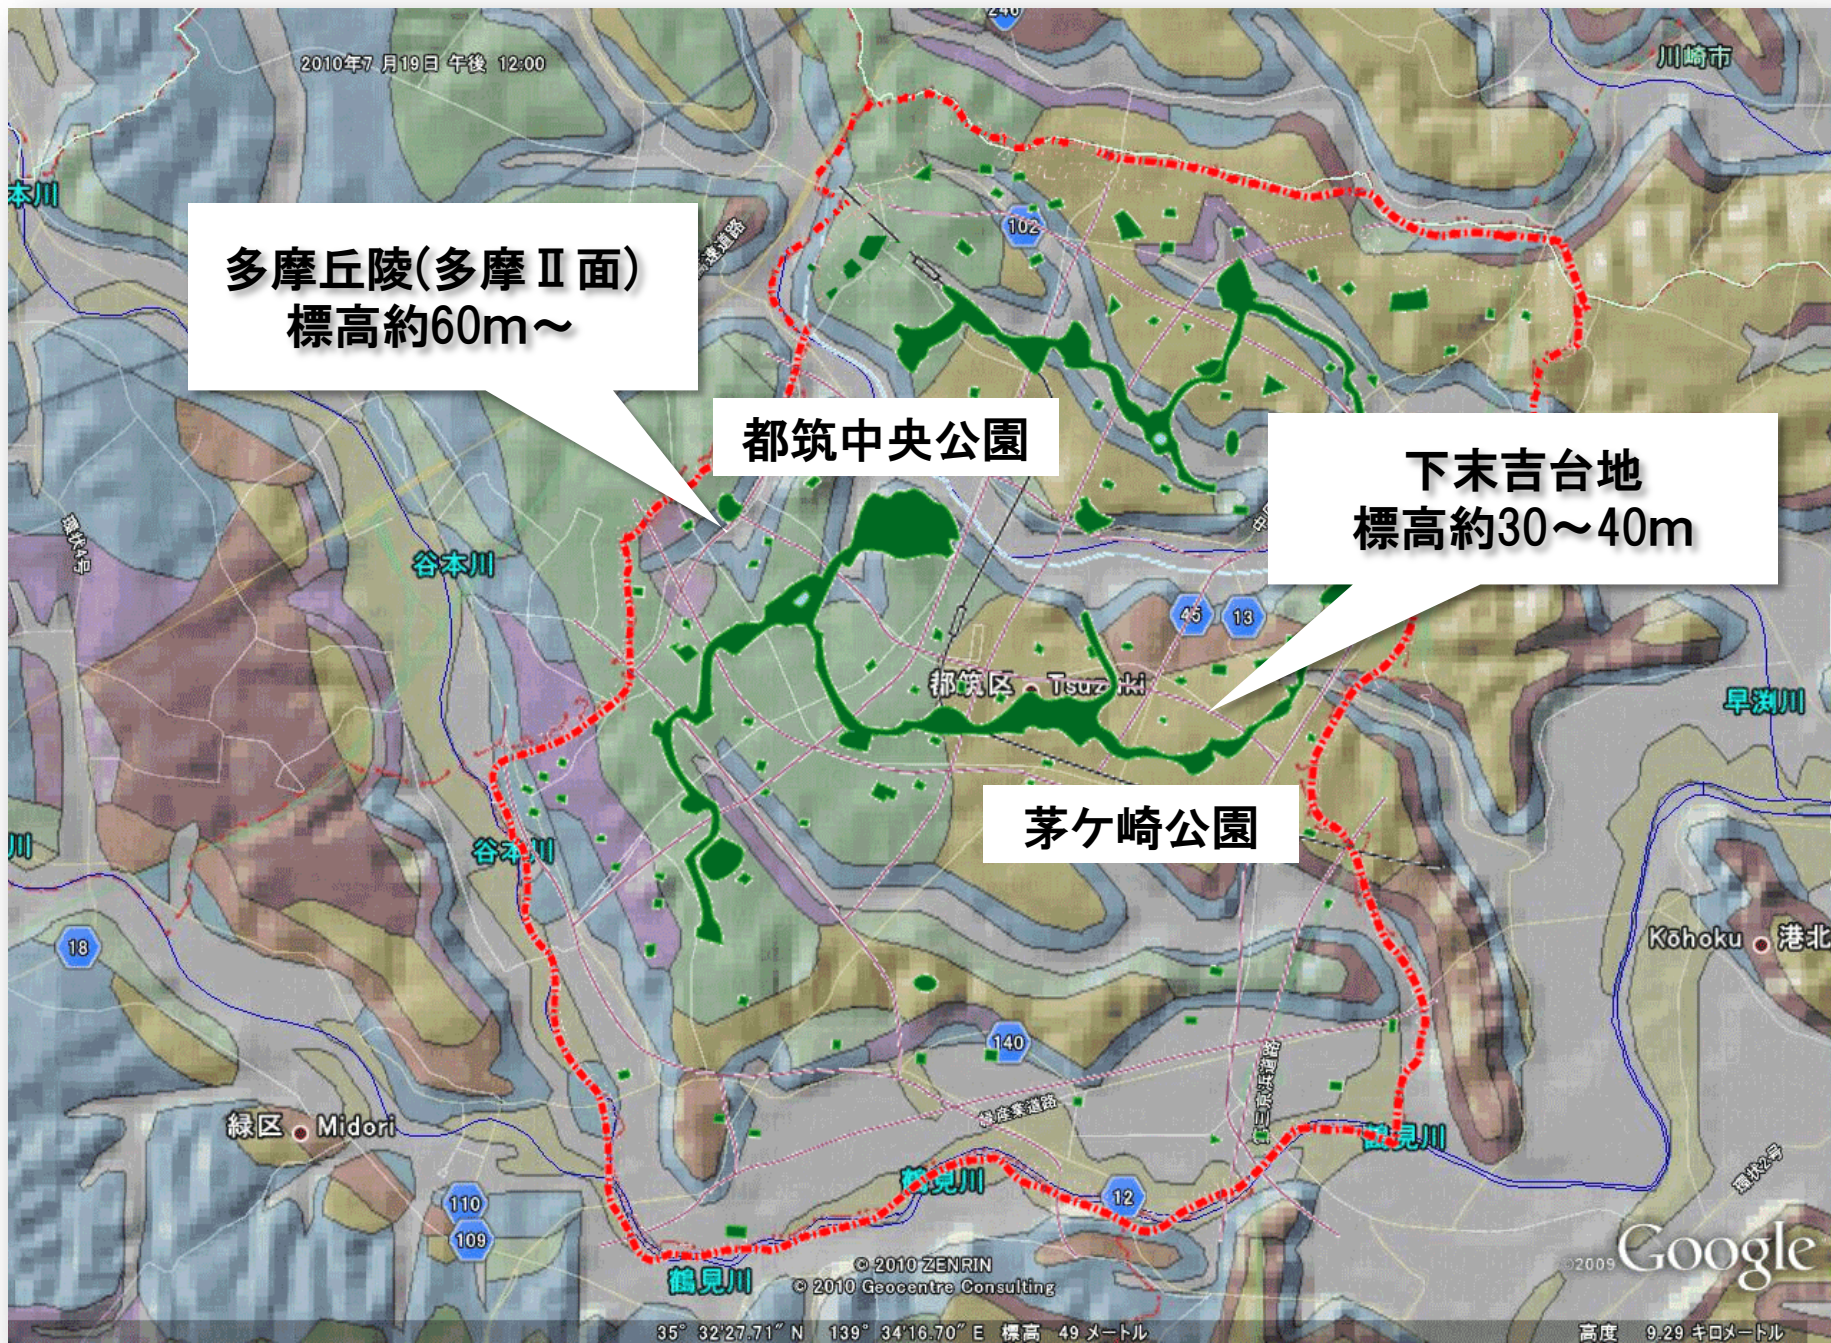

—ハーブセミナー2—

都筑の山野草を知ろう

横浜市の地形・地質

都筑区の地形・地質

横浜の植生図

標高75m

1.

ヤブムグラ、ヤマドリソウ
ダイコンソウ、フジカンソウ
センボンヤリ
ナガバノスミレサイシン
アカシヨウマ、ツタウルシ
ヤマニガナ
サラシナシヨウマ
(10種)

4.

↑
合計95種の指標となる
林床植物の分布
↓

多摩Ⅱ面

↑

下末吉台地

↓

青葉区

都筑区