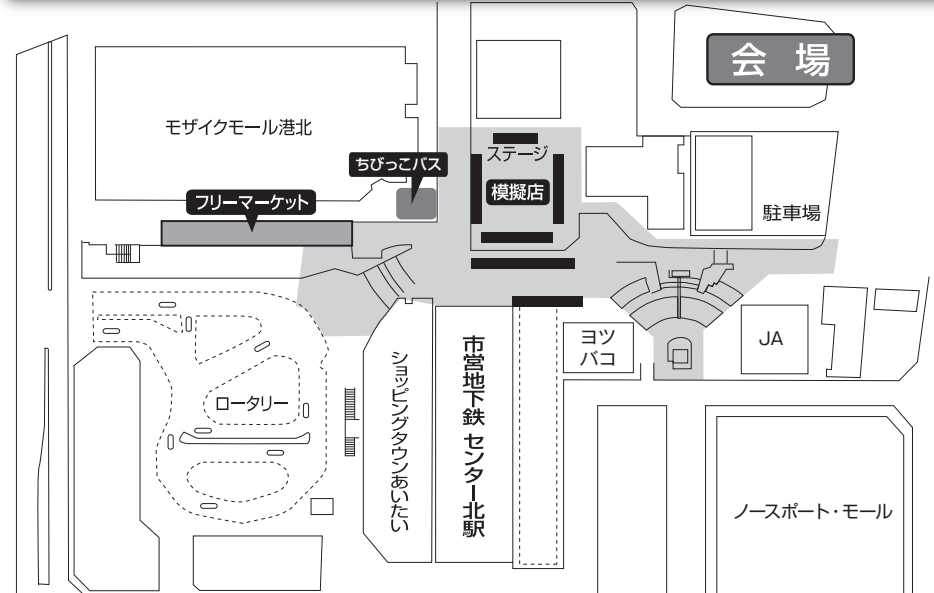

駅前広場
特設ステージ

モザイクモール港北
エンターテイメントイベント
“SUNDAY SHOWTIME”

★マジックパントマイム ちゅうサン
とぼけた紳士による、暖かくて優しいコメディパフォーマンス。
17日(日) 12:00~ 14:00~ 16:00~
●会場: モザイクモール港北 4F エスカレーター広場

港北みなも
スプリングフェスティバル

16日(土)~20日(水・祝) みなもお買物券が抽選で当たる「ラッキー5days」
16日(土)「シエスタ(街角音楽ユニット)」による音楽パフォーマンス 13:00~ 15:00~
17日(日) リサイクルガラスで作るフォトフレーム 12:00~17:00
※500円以上のご利用レシートご持参で参加可 ●会場: 港北みなも 1F特設会場

ショッピングタウン あいたい
ビッグスマイルプレゼント
キャンペーン 第1弾

11日(月)~31日(日)
豪華「ハワイ旅行」や「国内旅行」が当たる!期間中はお買い物をされたお客様に「応募用紙」を配布。この機会にぜひ、ご来館ください。

ノースポート・モール
マンスリーライブサウンドポート

16日(土) 13:00~はやぶさ 16:00~saya 17:00~池田彰
(MC:弾丸ジャッキー)
●会場: 2Fセンターコート ★観覧無料

Wi-Fi対応タブレットなど、豪華賞品の当たる大抽選会!
模擬店等で買い物をするすると先着で抽選券がもらえます。(抽選券配布 10:00~) (抽選発表 14:30~) ※引き換えは16:00まで

■協賛/ (株)阪急商業開発・港北みなも・ノースポートモール・ルララこうほく・(株)横浜都市みらい・モザイクモール港北テナント会・ショッピングタウンあいたいテナント会・(株)日能研関東予備校・Yotsubako・中央大学附属横浜中学校・高等学校・横浜農協都筑中川支店・(株)サポートオオクボ・(有)丸喜・都筑区連合町内会自治会・東山田連合町内会・中川中央町内会・北山田町内会・南山田町内会・中川東町内会・牛久保東町内会・牛久保西町内会・(株)火消し屋不動産・(株)廣田商事・(有)吉野市作商店・土地家屋調査士横田宙志事務所・都筑みかん園ながさわ・(株)おかだハウジング・ミサワホーム東京株横浜北支店・横浜F・マリノス・(株)阪急阪神百貨店・東急バス株東山田営業所・(有)セイリン・(有)長澤土木・CMA DO株・横浜都筑ライオンズクラブ・(株)八木下商事港北ニュータウン支店・横浜信用金庫センター北支店・水野クリニック・(有)みどりや・(株)神奈川銀行センター北支店・イーグルスゴルフ・(株)レジオン・パナホーム株・(株)北都サービス・スターツピタットハウス株センター北店・都筑消防団 吉野昭二・(株)港北中央開発・大健商事株・高橋住宅センター株・大協建設株・(有)ヨネヤマプランテーション・(株)マークスアンドウェブ・谷田会計事務所・(有)中川不動産・(有)磯本商事・横浜市都筑区医師会・(有)寺越新聞店・(有)三興・第一共同開発株・男全商事株・山陽印刷株